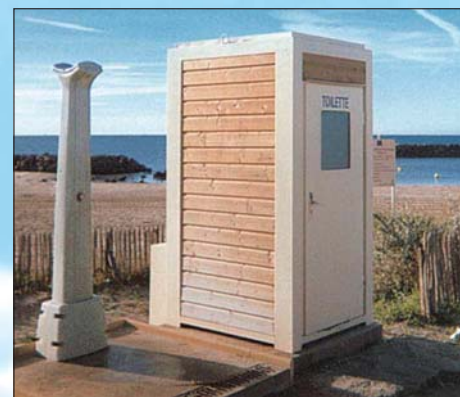

# CONTENTORES-WC

**A solução limpa para grandes exigências!**

Contentor WC 5'

Contentor WC Duplo 8'

Contentor WC para eventos desportivos

Contentor WC com revestimento em madeira

**Os contentores WC da Containex são perfeitamente adequados para utilização em eventos, locais de construção, assim como equipamento sanitário flexível em locais para fins industriais.**